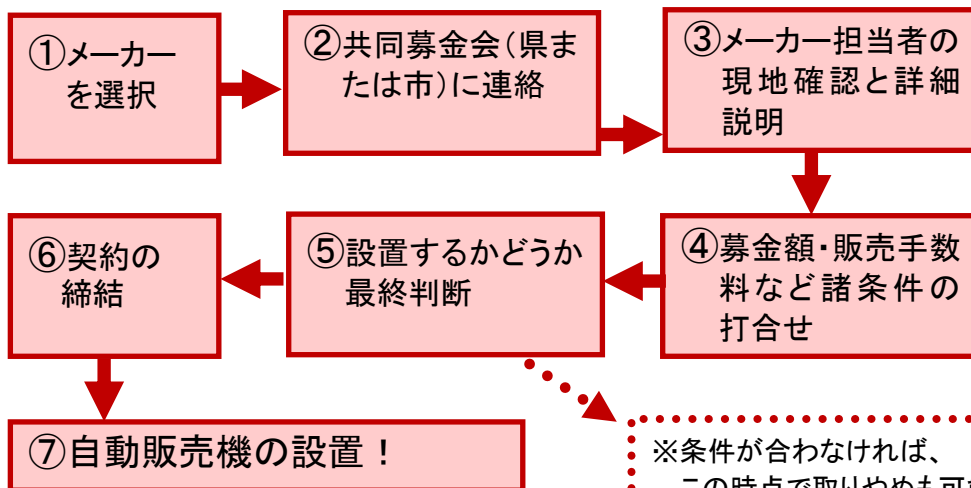

のどを潤し、やさしいまちに

設置までの流れ（例）